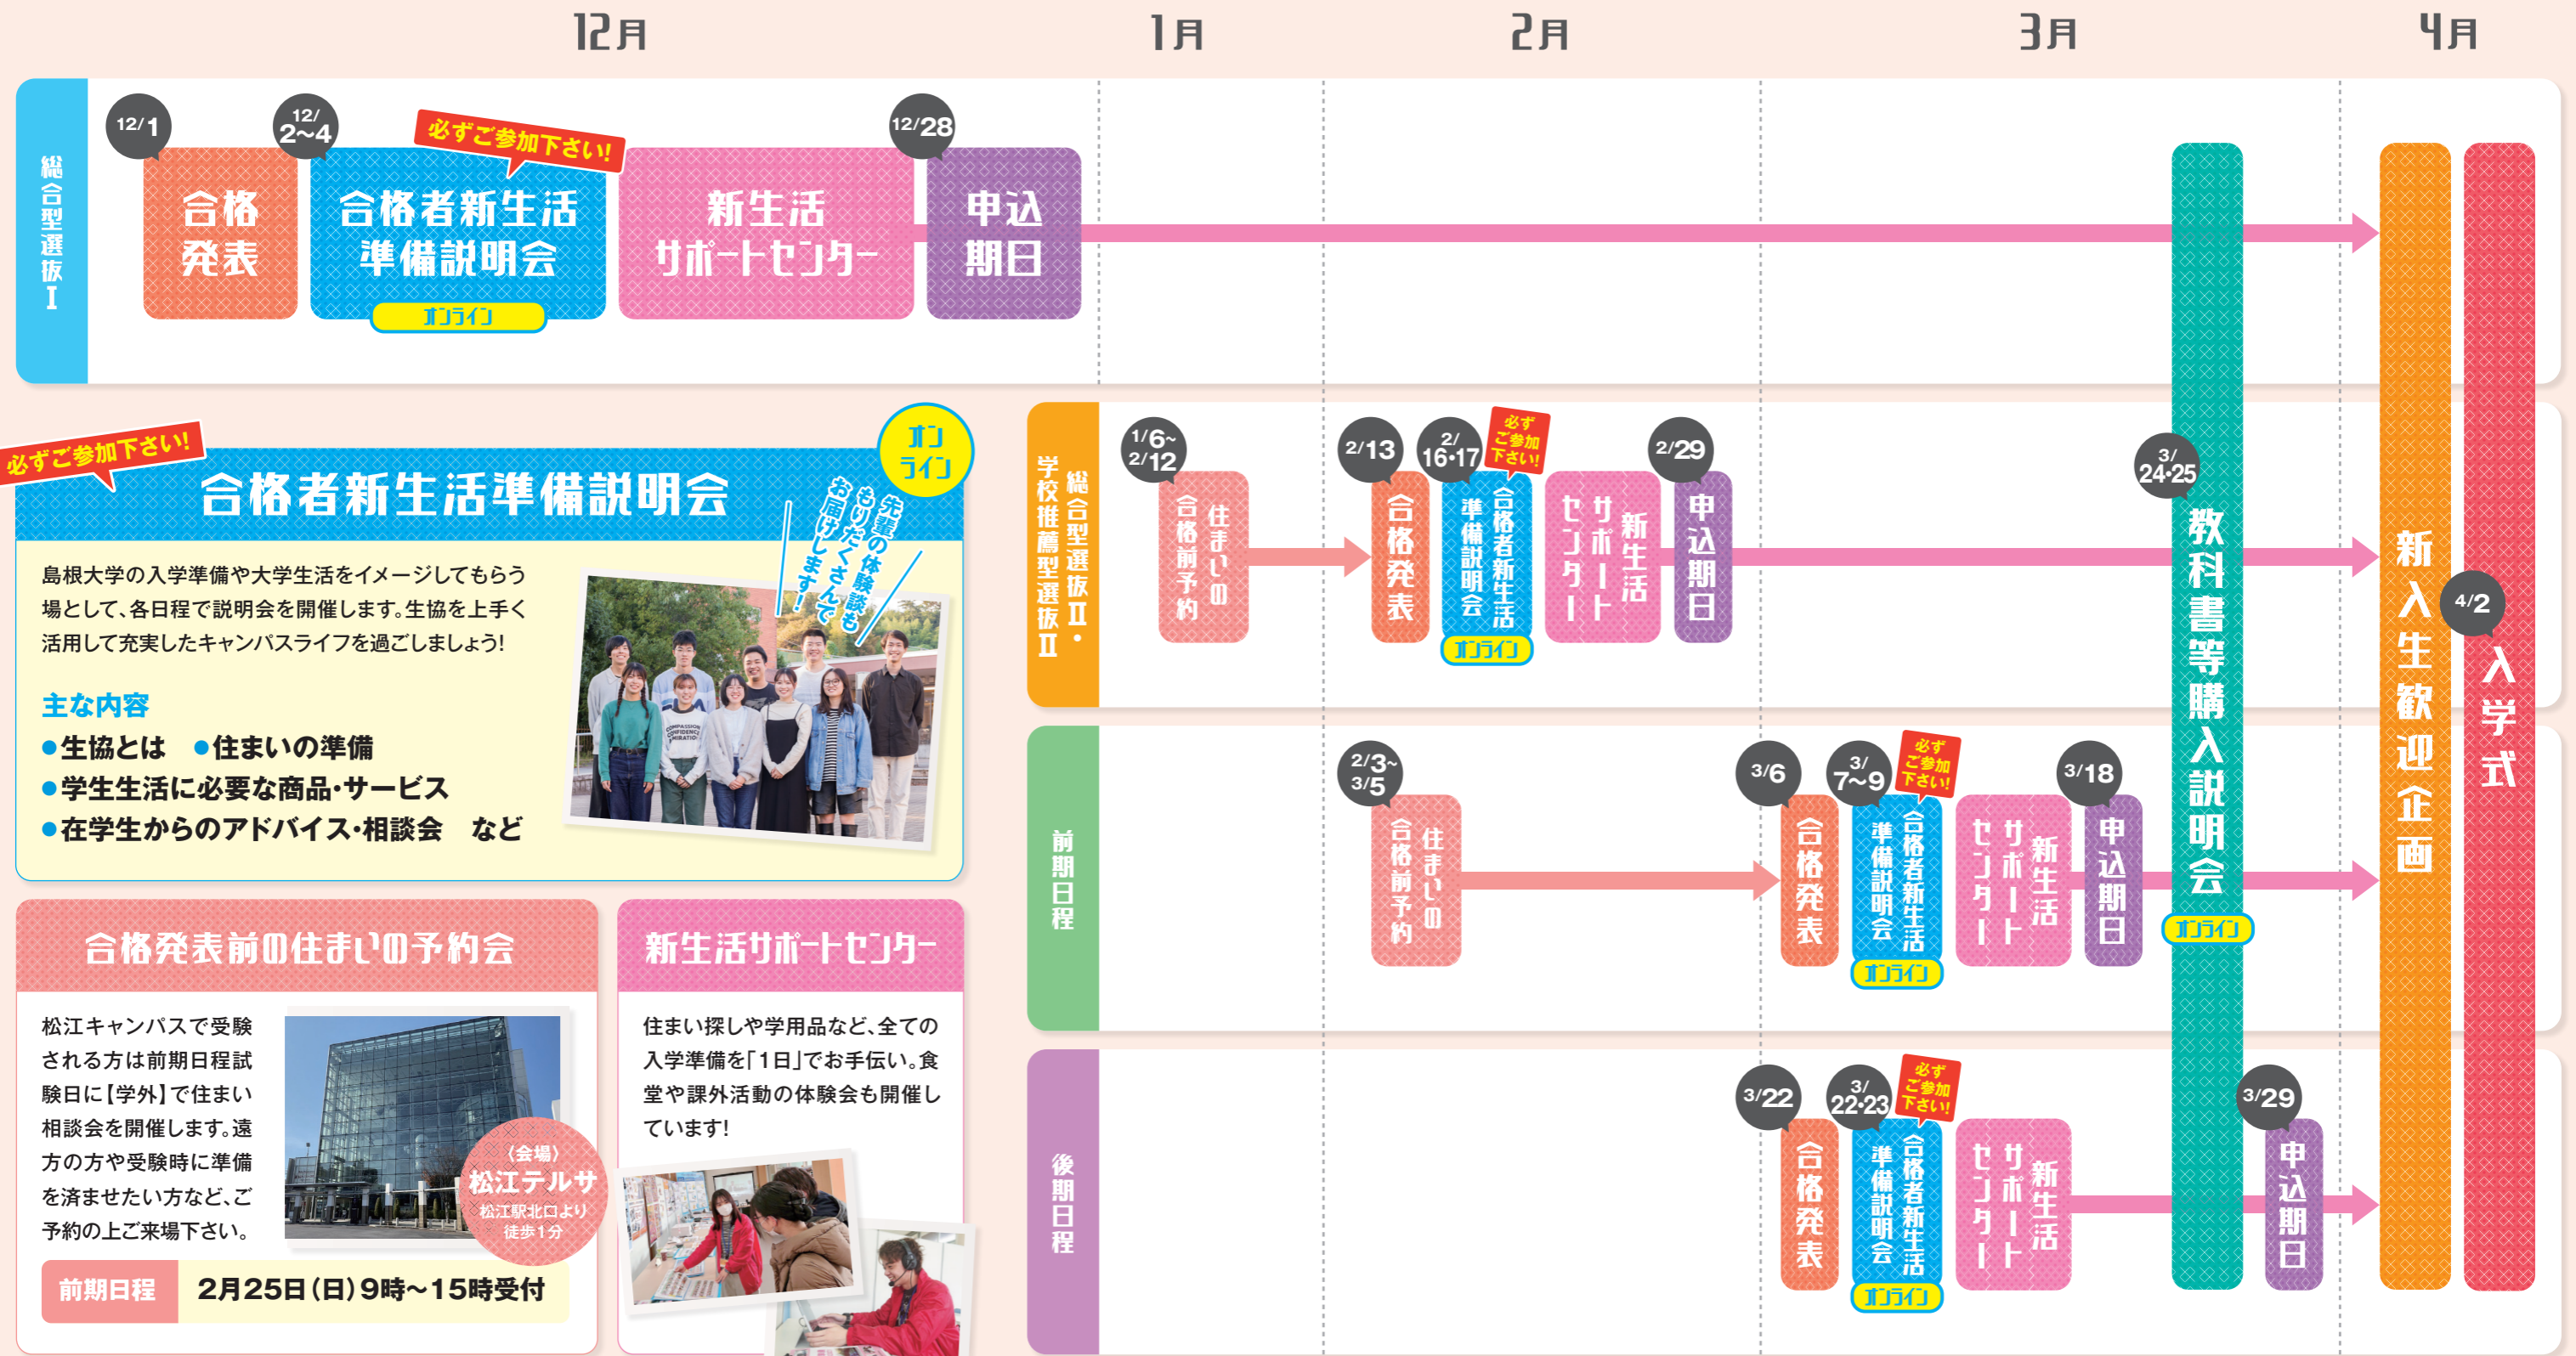

新生活の準備はまるごと生協にお任せください!!

入学準備の流れ

必ずご参加下さい!

合格者新生活準備説明会

島根大学の入学準備や大学生活をイメージしてもらう場として、各日程で説明会を開催します。生協を上手く活用して充実したキャンパスライフを過ごしましょう!

主な内容

- 生協とは ● 住まいの準備
- 学生生活に必要な商品・サービス
- 在学生からのアドバイス・相談会 など

1日10時

合格発表前の住まいの予約会

松江キャンパスで受験される方は前期日程試験日に【学外】で住まい相談会を開催します。遠方の方や受験時に準備を済ませたい方など、ご予約の上ご来場下さい。

(会場) 松江テルサ
松江駅北口より徒歩1分

前期日程 2月25日(日)9時~15時受付

新生活サポートセンター

住まい探しや学用品など、全ての入学準備を「1日」でお手伝い。食堂や課外活動の体験会も開催しています!